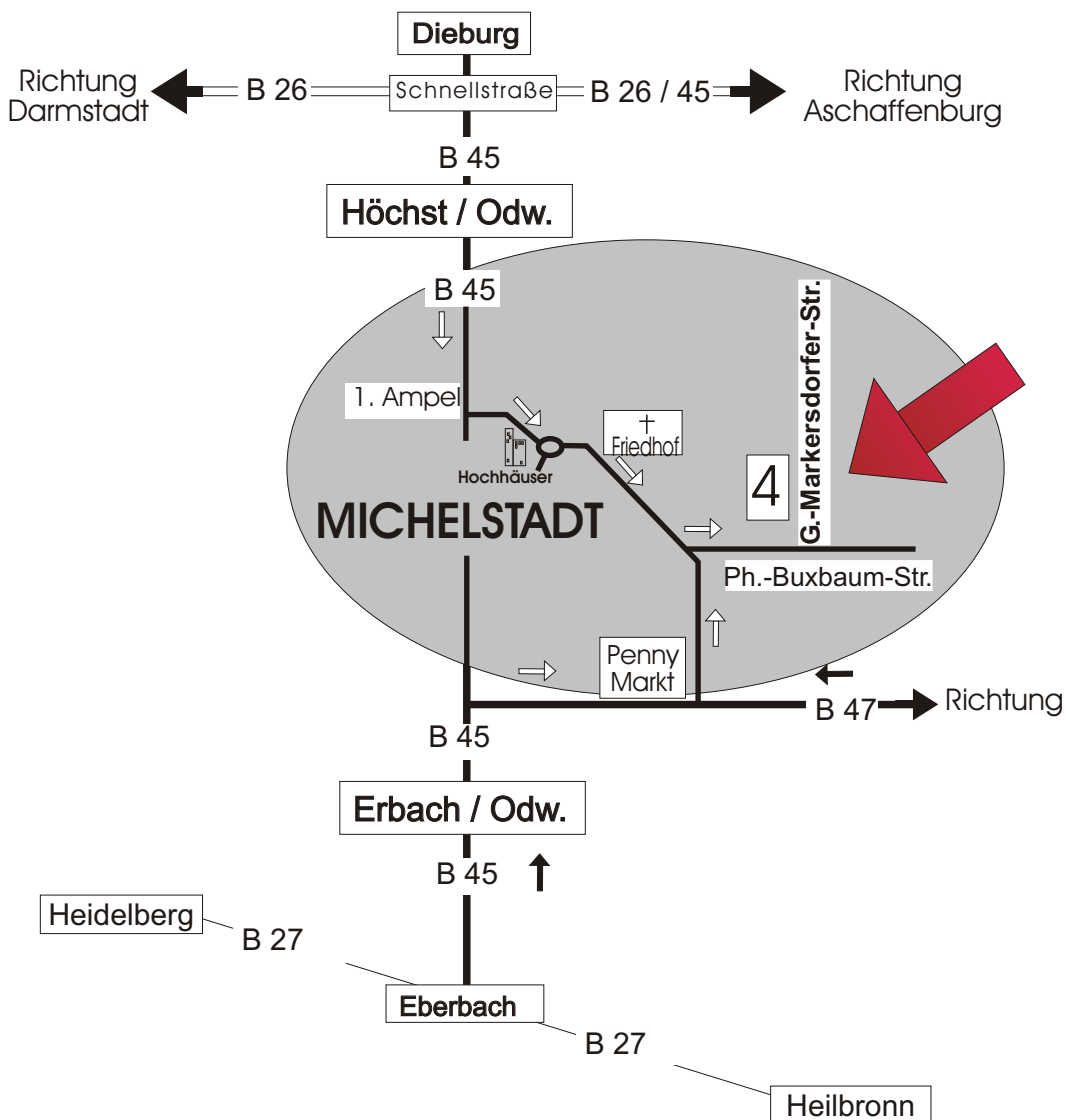

## Und so finden Sie uns:

### Bankverbindung:

Sparkasse Odenwaldkreis (BLZ 508 519 52) Konto-Nr. 100 032 572

**supervision  
coaching**

**fortbildung  
training**

**organisations-  
entwicklung**

**Beratung  
kreativ**

Grätz-Markesdorfer-Str. 4  
D-64720 MICHELSTADT